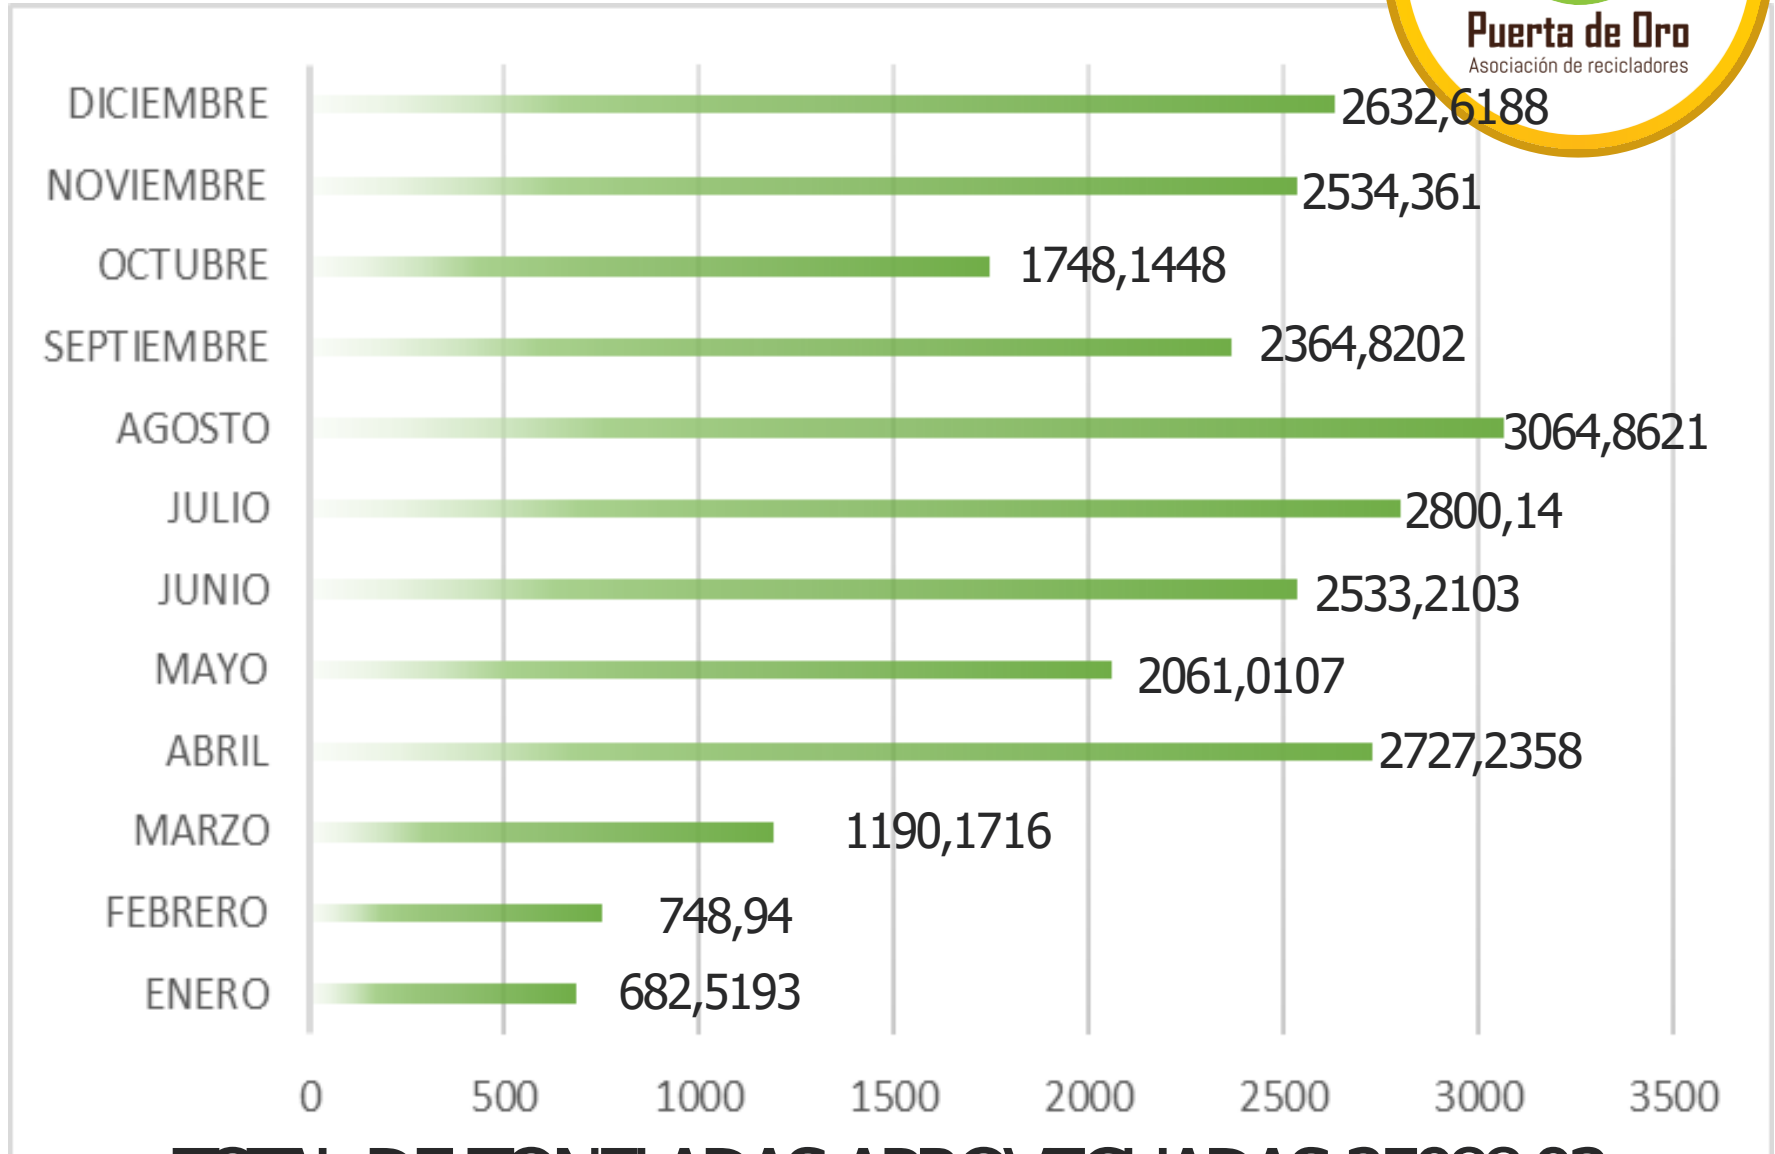

INFORME DE TONELADAS APROVECHADAS

2017 - 2021

Puerta de Oro

Asociación de recicladores

Prestadores de servicio público de aseo
en la actividad de aprovechamiento

TONELADAS APROVECHADAS 2017

TOTAL DE TONELADAS APROVECHADAS 25088,03

TONELADAS APROVECHADAS 2018

TOTAL DE TONELADAS APROVECHADAS 21165,17

TONELADAS APROVECHADAS 2019

TOTAL DE TONELADAS APROVECHADAS 19943,49

TONELADAS APROVECHADAS 2020

TOTAL DE TONELADAS APROVECHADAS 13520,64

TONELADAS APROVECHADAS 2021

TOTAL DE TONELADAS APROVECHADAS 3522,96

Puerta de Oro

Asociación de recicladores

NIT. 900.296.491-8

Calle 16 # 36 – 41 - Sede principal | (1)390 6326 - (1)390 6741 - 310 316 4651
Calle 42 F Bis Sur # 84-10 - Sucursal | (1)579 3487- (1) 453 0479 - 310 316 4651
recicladorespuertadeoro@hotmail.com | www.puertadeorobogota.com
Bogotá - Colombia