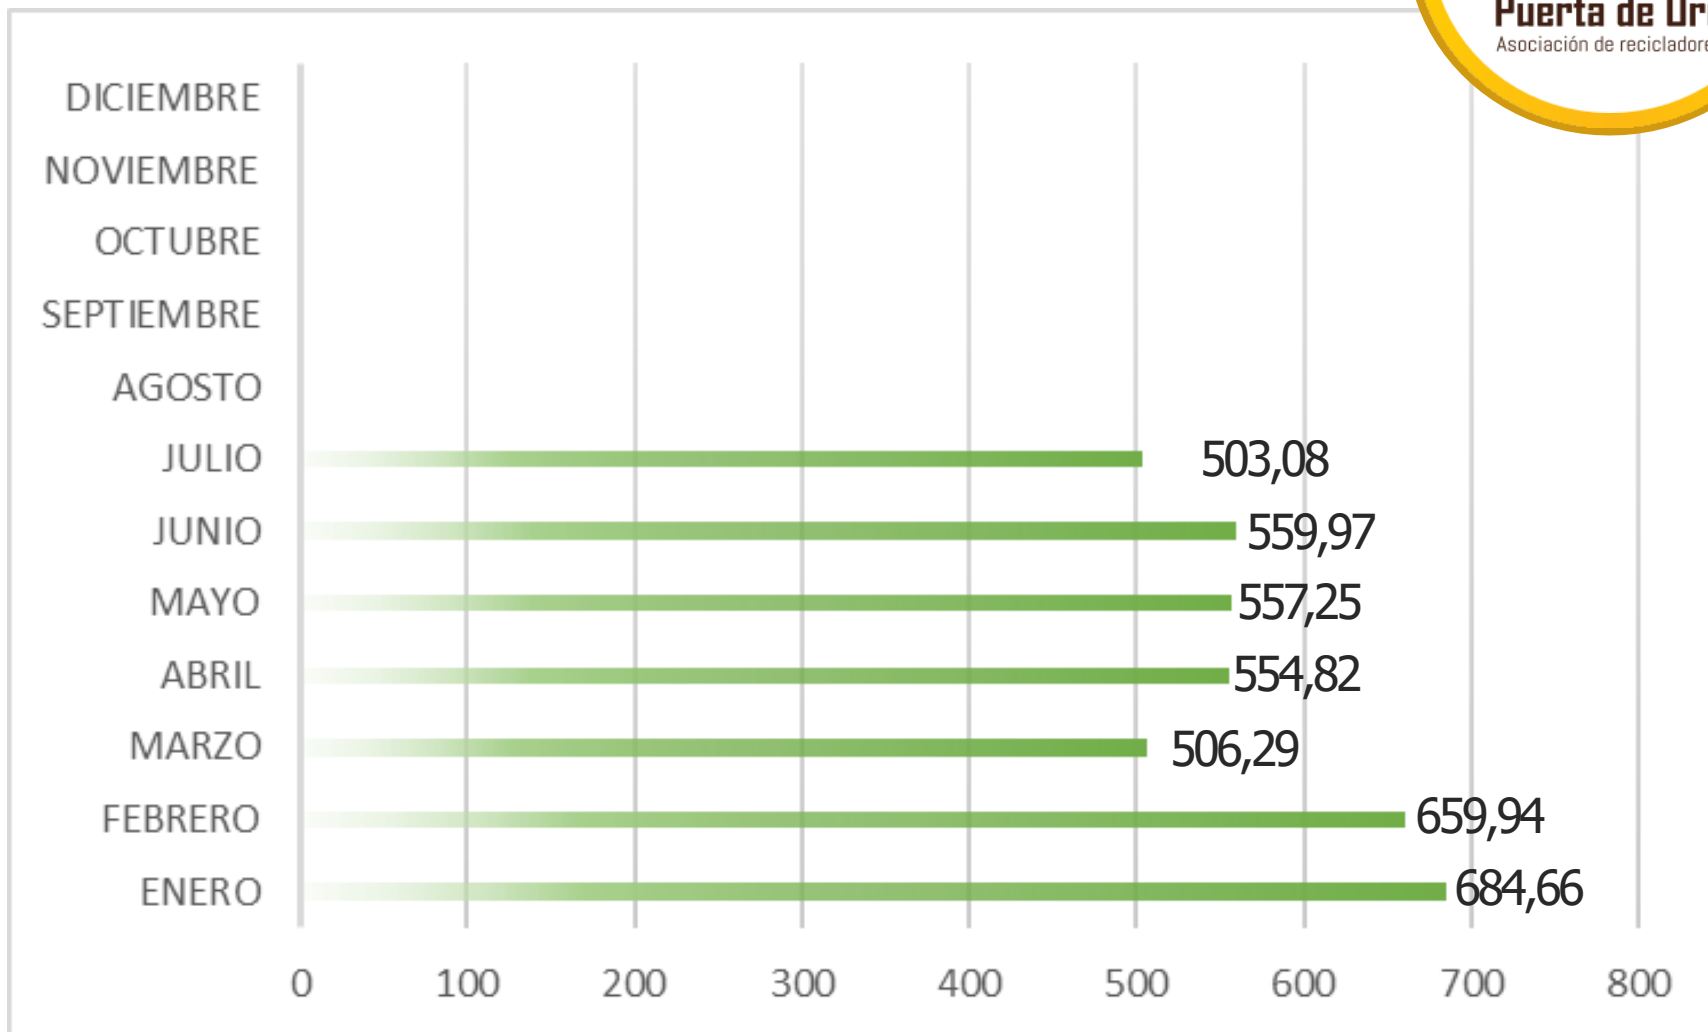

INFORME DE TONELADAS APROVECHADAS

2017 - 2021

Puerta de Oro

Asociación de recicladores

Prestadores de servicio público de aseo
en la actividad de aprovechamiento

TONELADAS APROVECHADAS 2017

TOTAL DE TONELADAS APROVECHADAS 25088,03

TONELADAS APROVECHADAS 2018

TOTAL DE TONELADAS APROVECHADAS 21165,17

TONELADAS APROVECHADAS 2019

TOTAL DE TONELADAS APROVECHADAS 19943,49

TONELADAS APROVECHADAS 2020

TOTAL DE TONELADAS APROVECHADAS 13520,64

TONELADAS APROVECHADAS 2021

TOTAL DE TONELADAS APROVECHADAS 3522,96

Puerta de Oro

Asociación de recicladores

NIT. 900.296.491-8

Calle 16 # 36 – 41 - Sede principal | (1)390 6326 - (1)390 6741 - 310 316 4651
Calle 42 F Bis Sur # 84-10 - Sucursal | (1)579 3487- (1) 453 0479 - 310 316 4651
recicladorespuertadeoro@hotmail.com | www.puertadeorobogota.com
Bogotá - Colombia