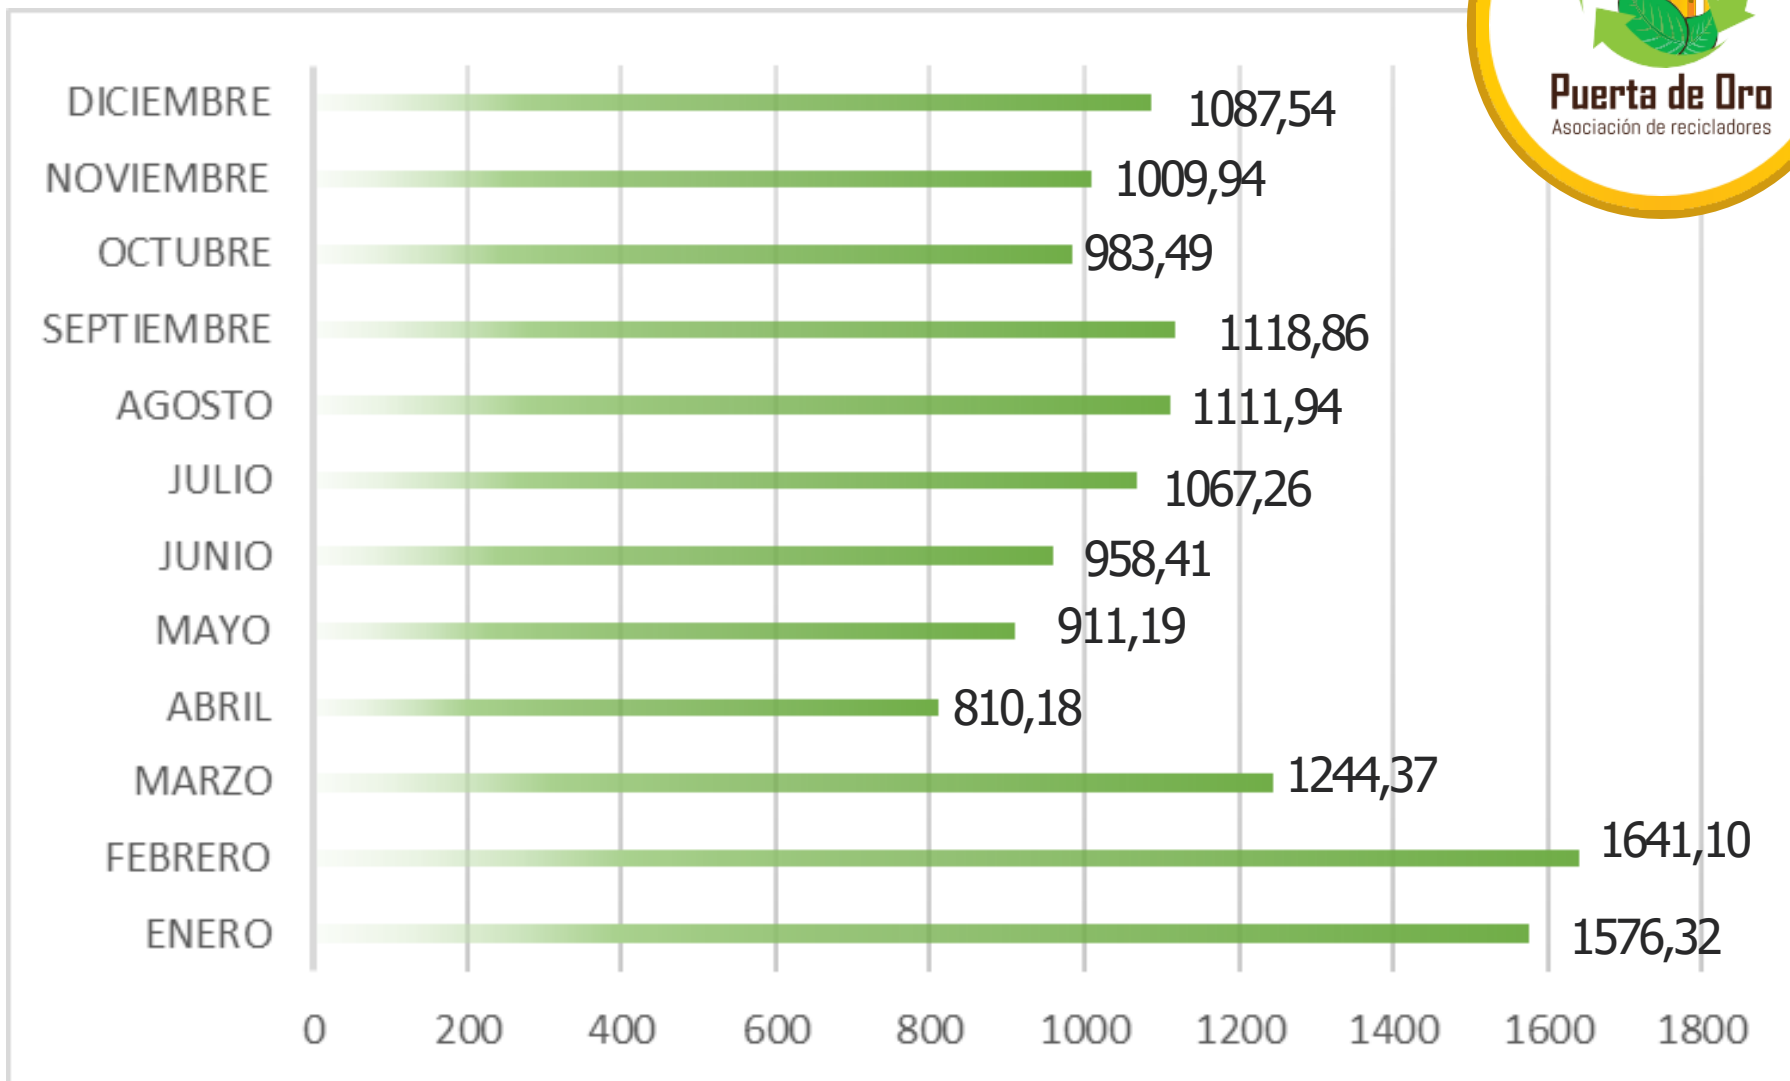

INFORME DE TONELADAS APROVECHADAS

2017 - 2021

Puerta de Oro

Asociación de recicladores

Prestadores de servicio público de aseo
en la actividad de aprovechamiento

TONELADAS APROVECHADAS 2017

TOTAL DE TONELADAS APROVECHADAS 25088,03

TONELADAS APROVECHADAS 2018

TOTAL DE TONELADAS APROVECHADAS 21165,17

TONELADAS APROVECHADAS 2019

TOTAL DE TONELADAS APROVECHADAS 19943,49

TONELADAS APROVECHADAS 2020

TOTAL DE TONELADAS APROVECHADAS 13520,64

TONELADAS APROVECHADAS 2021

TOTAL DE TONELADAS APROVECHADAS 3522,96

Puerta de Oro

Asociación de recicladores

NIT. 900.296.491-8

Calle 16 # 36 – 41 - Sede principal | (1)390 6326 - (1)390 6741 - 310 316 4651
Calle 42 F Bis Sur # 84-10 - Sucursal | (1)579 3487- (1) 453 0479 - 310 316 4651
recicladorespuertadeoro@hotmail.com | www.puertadeorobogota.com
Bogotá - Colombia