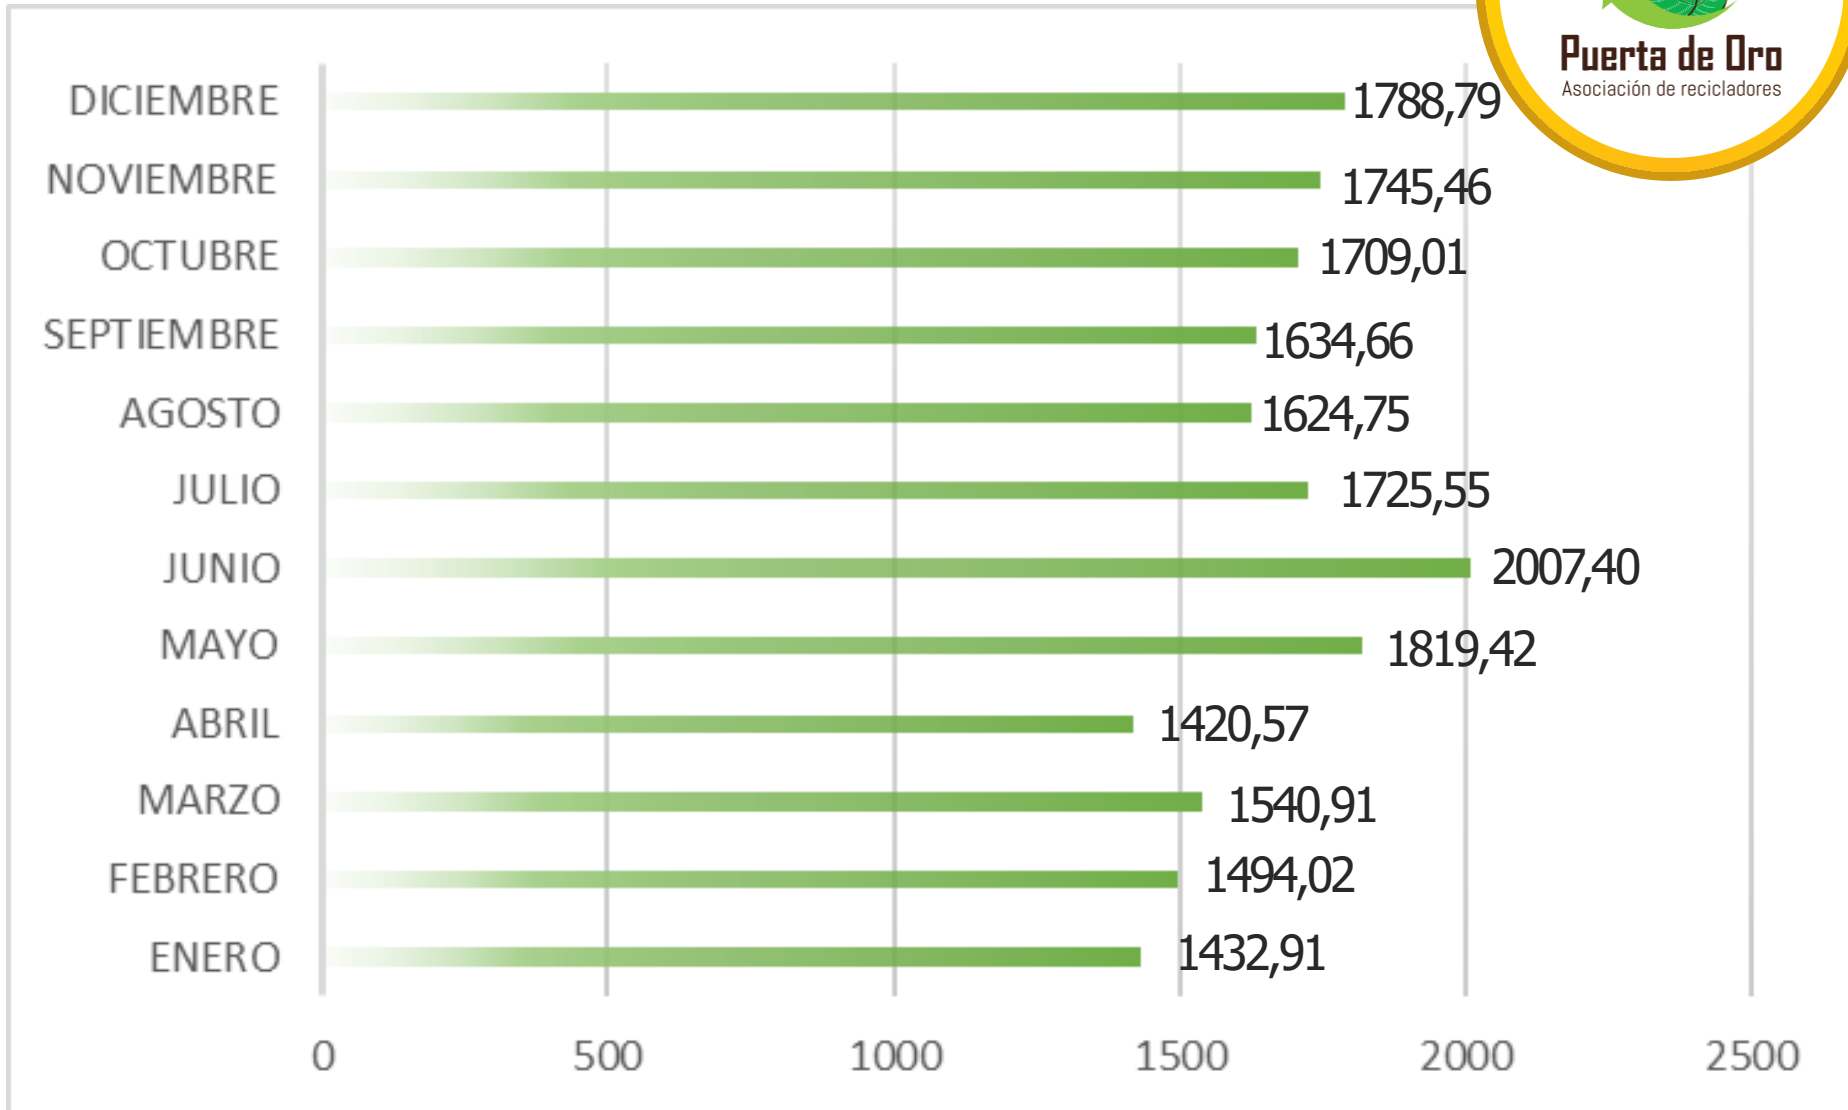

INFORME DE TONELADAS APROVECHADAS

2017 - 2021

Puerta de Oro

Asociación de recicladores

Prestadores de servicio público de aseo
en la actividad de aprovechamiento

TONELADAS APROVECHADAS 2017

TOTAL DE TONELADAS APROVECHADAS 25088,03

TONELADAS APROVECHADAS 2018

TOTAL DE TONELADAS APROVECHADAS 21165,17

TONELADAS APROVECHADAS 2019

TOTAL DE TONELADAS APROVECHADAS 19943,49

TONELADAS APROVECHADAS 2020

TOTAL DE TONELADAS APROVECHADAS 13520,64

TONELADAS APROVECHADAS 2021

TOTAL DE TONELADAS APROVECHADAS 3522,96

Puerta de Oro

Asociación de recicladores

NIT. 900.296.491-8

Calle 16 # 36 – 41 - Sede principal | (1)390 6326 - (1)390 6741 - 310 316 4651
Calle 42 F Bis Sur # 84-10 - Sucursal | (1)579 3487- (1) 453 0479 - 310 316 4651
recicladorespuertadeoro@hotmail.com | www.puertadeorobogota.com
Bogotá - Colombia